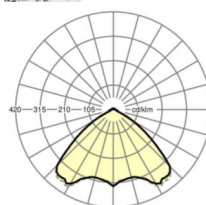

параметры

номер заказа	19482004050
код EAN	4020863399246
номер таможенного тарифа	94051190
Знак прохождения контроля	IP 64, класс защиты I, ENEC10 VDE, F, D, HACCP DIN10500/Food/IFS-пригодность для применения/BRC, Indoor, CE
Степень ударопрочности IK	IK03 (-20°C bis 35°C)
Температура окружения	ta -20°C в 35°C
Гарантийный срок	5 лет
Государственные программы поддержки	BEG - государственные субсидии для энергосберегающих зданий (действительна только для Германии)

электротехника

Балласт	Электронный драйвер (1 штука)
Мощность системы	53W
сетевое напряжение	230V/50Hz
класс энергосбережения/Источник света	C

Оптика

Оснастка	LED, цветопередача/оттенок света CRI ≥ 80 / 4000K
Допуск для координаты цветности (MacAdam)	3SDCM
Фотобиологическая безопасность (светильник)	RG1
Номинальный световой поток	9225lm
Срок службы LED	50000h L80/B10 (Tq 35°C)
светоотдача светильников	175lm/W
Угол излучения	105° (C0) / 105° (C90)
UGR поп./вдоль	23.6 / 23.9

DEEP-LINK

<https://www.regiolux.de/ru/article/19482004050>

Ссылка	LED 9000lm 840
ηLB	100 %
Φ ↓/↑	98 % / 2 %
UGR поп./вдоль	23.6 / 23.9