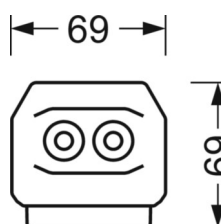

прибородержатель IP 64 - Individual.Lens.Optic - прямой, очень широко направленный свет - без видимых стыков

Ламподержатель из оцинкованного стального профиля; слой цинка в сочетании с лаком на полиэфирной смоле хорошо защищает от коррозии; крепление без инструментов, с помощью встроенных нажимных затворов, защита от кражи. Встроенные пластиковые торцы с уплотнительными краями и одно замкнутое уплотнение вокруг, для несущей шины классов защиты до IP64. Цвет корпуса белый стандартный для электротехники RAL 9016; Прямой, очень широко направленный свет, распространяющийся через линзу «Individual.Lens.Optic» из пластика ПММА. Оптика отдельных линз с прозрачным уплотнением делает сборку и установку предельно удобными, а плоскость легко чистится. Тройные ряды из отдельных линз и лампо-/прибородержатели, идеально согласованные между собой, обеспечивают цельный вид без стыков и неравномерностей. Подключение к электросети через штатную 3-полюсную штекерную деталь для быстрой сборки, со свободным выбором фаз. Встроенный механизм для правильной сборки для быстрого контакта. Сменные блоки, позволяющие легко модернизировать освещение, существенно продлевают срок службы всей осветительной установки.

параметры

номер заказа	19482004050
код EAN	4020863399246
номер таможенного тарифа	94051190
Знак прохождения контроля	IP 64, класс защиты I, ENEC10 VDE, F, D, HACCP DIN10500/Food/IFS-пригодность для применения/BRC, Indoor, CE
Степень ударопрочности IK	IK03 (-20°C bis 35°C)
Температура окружения	ta -20°C в 35°C
Гарантийный срок	5 лет
Государственные программы поддержки	BEG - государственные субсидии для энергосберегающих зданий (действительна только для Германии)

электротехника